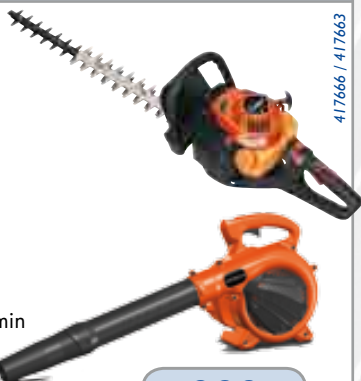

Tekoriet actiefolder februari - maart 2012

Scheppach **INVAL-CIRKELZAAGMACHINE**

CS 55 SET 2

230 V / 1200 Watt
 Diameter zaagblad 160 mm
 Zaagdiepte 90° 55 mm
 Zaagdiepte 45° 40 mm
 Zaagsnelheid 5500/min¹
 Zagen op linaal, verstek-
 zagen en invallen.
 Gewicht 4,8 kg

Inclusief:
 1 x HM zaagblad
2 x geleiderail 1400 mm
 Koppelstuk, eindstuk
 en lijmklemmen

€ 179,-

229956

Kelfort **ROLSTEIGER**

BL-serie

PRIJSKNALLER

**Aluminium steiger
 klasse III**
 Platform tot 200 kg/m²
 Geëxtrudeerd, ongecoat
 Wanddikte 2 mm
 135 x 250 cm (BxL)
 Voldoet aan EN 1004

Hitach **RIETSCHAAR & BLADBLAZER**

CH66EB/RB24EAP

Motor-rietschaar
 0,74 kW benzinemotor
 Bladlengte 66 cm
 Draaibare handgreep

€ 299,-

Motor-bladblazer
 0,89 kW benzinemotor
 Luchtverplaatsing 12,5 m³/min
 Geluidsniveau 87 dB

€ 149,- Samen van € 448,- voor € 399,-

417666 / 417663

Aluminium **WERKBRUG**

Stevige aluminium werkbrug

Laag gewicht
 Breedte 51 cm. Lengtes 4,2
 tot 8,2 meter. Te gebruiken
 op bokken of tussen steigers
 (met haken). Stapelbaar