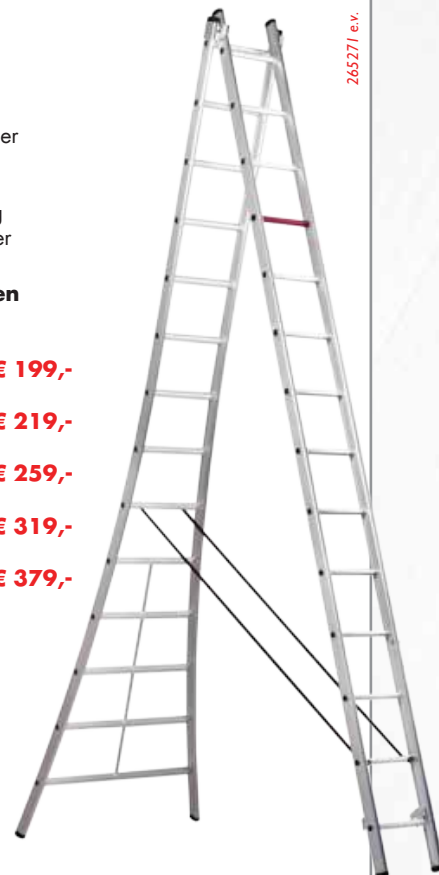

€ 49,-

Muurafstandhouder

Meer afstand van de gevel
Voor extra stabiliteit en veiligheid
Past op elke Altrex ladder

€ 55,-

265650 / 265648 / 265644

Altrex REFORMLADDER ROCKY

DR-serie

Aluminium kokerladder voor professioneel gebruik
2- of 3-delig
Te gebruiken als schuifladder of in een A-stand
Uitgebogen bomen
Drukvraste spreidbeveiliging
Toprollen bij 3-delige ladder

Aantal sporten	Uitgeschoven lengte	
2 x 10	4,95 m	€ 199,-
2 x 12	5,80 m	€ 219,-
2 x 14	6,95 m	€ 259,-
3 x 10	6,95 m	€ 319,-
3 x 12	8,10 m	€ 379,-

vanaf € 199,-

265271 e.v.

KOPPELE

TE KOPPELE B.V.
Kieffeweg 4
7151 HT Eibergen
E: info@tekoppele.nl